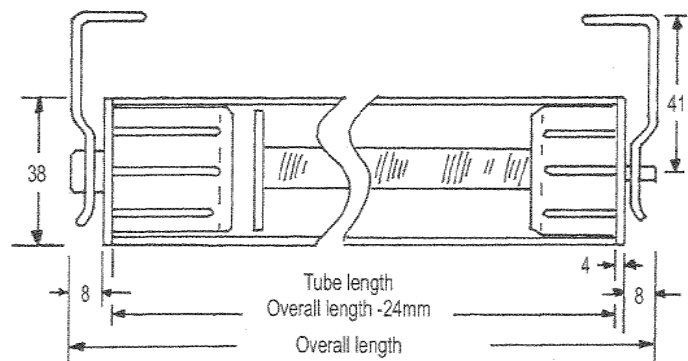

Keyway Spline

Aluminium bottom bar with end caps
in choice of White, Black, Grey
and Stone Beige

NOTE: FABRIC IS NOT INCLUDED IN THIS KIT

Kit Pricing

Size
up to

70cm
100cm
125cm
150cm
175cm
200cm

Dimensions

Roller Blind

38mm Sidewinders and Chains

 <p>Sidewinder 38mm complete with 40mm brackets</p>	<p>4538WT</p> <p>4538BG</p> <p>4538BK</p>	<p>White</p> <p>Beige</p> <p>Black</p>	<p>Sidewinder - loose Sidewinder - box 50 sets Sidewinder - carton 200 sets</p> <p>Sidewinder - loose Sidewinder - box 50 sets Sidewinder - carton 200 sets</p> <p>Sidewinder - loose Sidewinder - box 50 sets Sidewinder - carton 200 sets</p>
 <p>Chain Double Ball 6.2mm Pitch</p> 	<p>45100WT</p> <p>45125WT</p> <p>45150WT</p> <p>45175WT</p> <p>45200WT</p> <p>45100BG</p> <p>45125BG</p> <p>45150BG</p> <p>45175BG</p> <p>45200BG</p> <p>45100BK</p> <p>45125BK</p> <p>45150BK</p> <p>45175BK</p> <p>45200BK</p>	<p>White</p> <p>White</p> <p>White</p> <p>White</p> <p>White</p> <p>Beige</p> <p>Beige</p> <p>Beige</p> <p>Beige</p> <p>Beige</p> <p>Black</p> <p>Black</p> <p>Black</p> <p>Black</p> <p>Black</p>	<p>100cm drop</p> <p>125cm drop</p> <p>150cm drop</p> <p>175cm drop</p> <p>200cm drop</p> <p>100cm drop</p> <p>125cm drop</p> <p>150cm drop</p> <p>175cm drop</p> <p>200cm drop</p> <p>100cm drop</p> <p>125cm drop</p> <p>150cm drop</p> <p>175cm drop</p> <p>200cm drop</p>
 <p>Metal Chain 6.2mm Pitch</p>	<p>45620SS</p> <p>45620CP</p>	<p>Stainless</p> <p>Chrome</p>	<p>Stainless Steel - Cut lengths</p> <p>150 metre roll cut lengths</p>
	<p>4047WT</p> <p>4047BK</p>	<p>White</p> <p>Black</p>	<p>Chain connector</p> <p>Chain connector</p>
	<p>4047CP</p>	<p>Nickel</p>	<p>Chain connector</p>
	<p>4176</p>	<p>Clear</p>	<p>32mm Cord Guide</p>